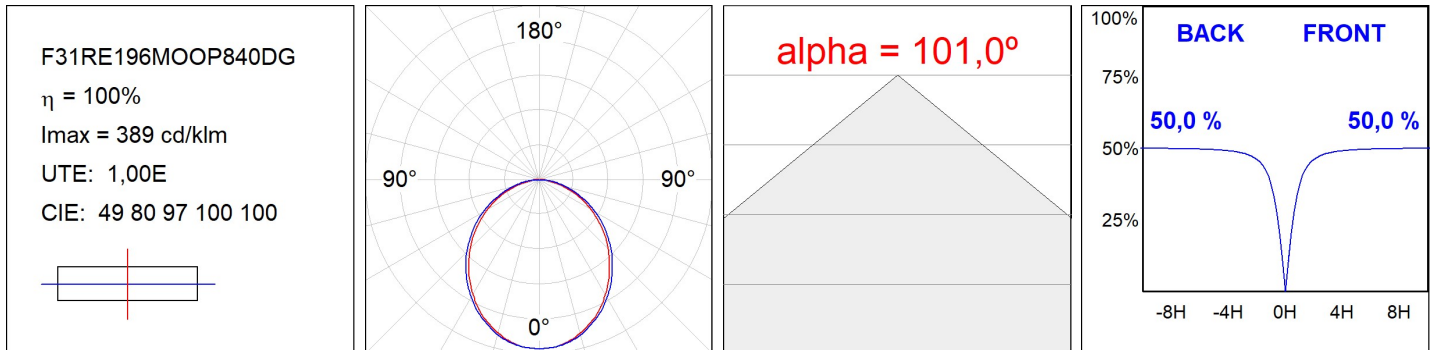

PHOTOMETRIC DATA :