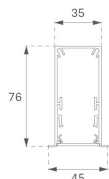

F31RE196MOOP840DB

- FIL35 REC 1960 5180 NW OPAL DALI BK.

Description:**Finition:** Noir mat RAL 9011**Installation:** Encastré**SPÉCIFICATIONS TECHNIQUES:**

| | | | |
|--------------------------|--------------------------|----------------------|------------------|
| Flux lumineux: | 3.101 lm | °K : | 4000 |
| Plum: | 28W | IRC : | 80 |
| Efficacité: | 110,8 lm/w | MacAdam: | 3 |
| Type: | MID POWER LED | Alimentation: | 220-240V 50/60Hz |
| Durée de vie LED: | 70.000 L80 B10 (Ta=25°C) | Équipement: | Réglable DALI |
| Puissance: | 25W | | |

Tolérance de flux lumineux +/- 10%

DONNÉES PHOTOMÉTRIQUES :

ACCESSOIRES :

Montage

Code produit:

F3COX/MMB

Description:

FIL 35 ACC. COVER X/MM BK.

Code produit:

F3COX/MMG

Description:

FIL 35 ACC. COVER X/MM GR.

Code produit:

F3COX/MMW

Description:

FIL 35 ACC. COVER X/MM WH.