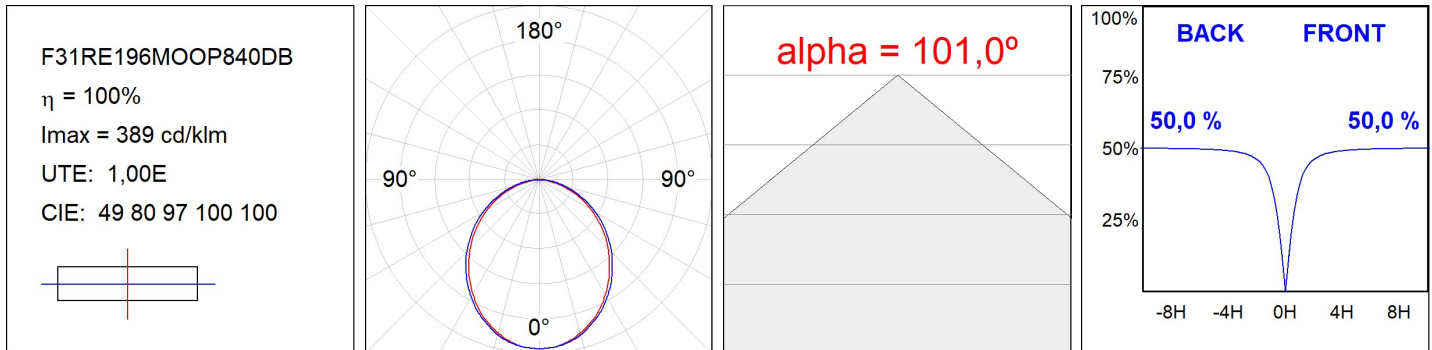

DONNÉES PHOTOMÉTRIQUES :