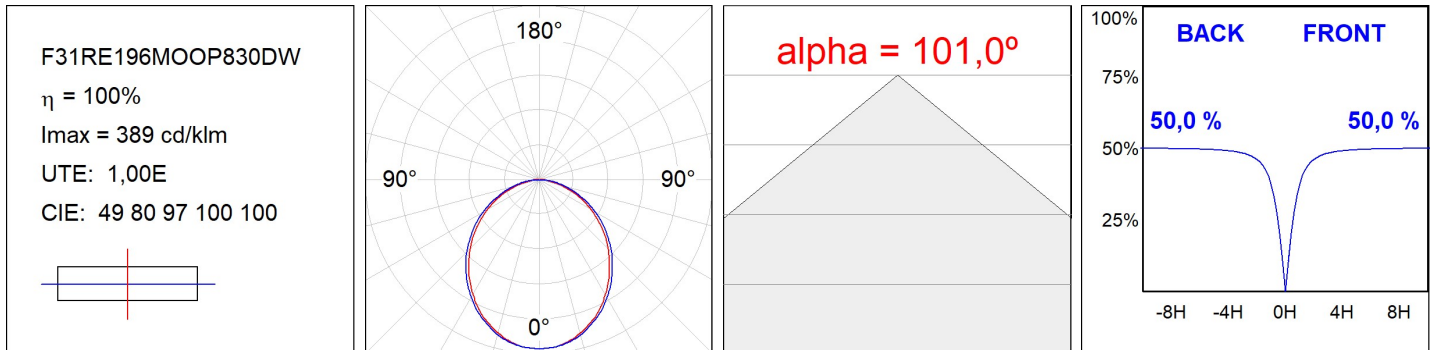

DONNÉES PHOTOMÉTRIQUES :