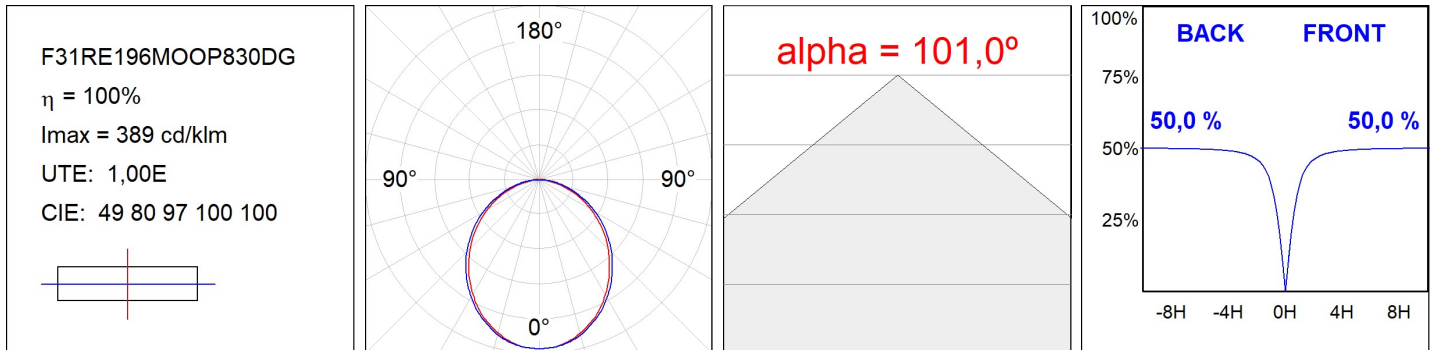

DONNÉES PHOTOMÉTRIQUES :