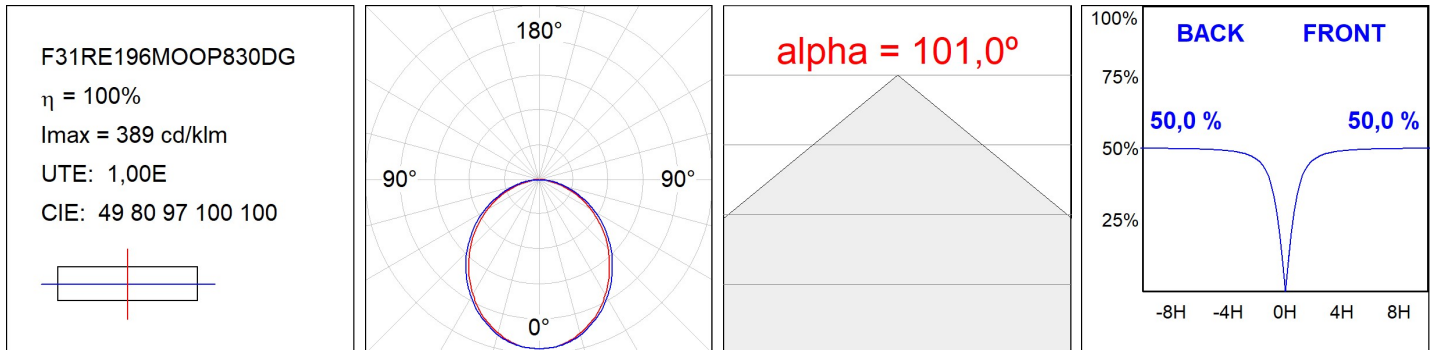

PHOTOMETRIC DATA :