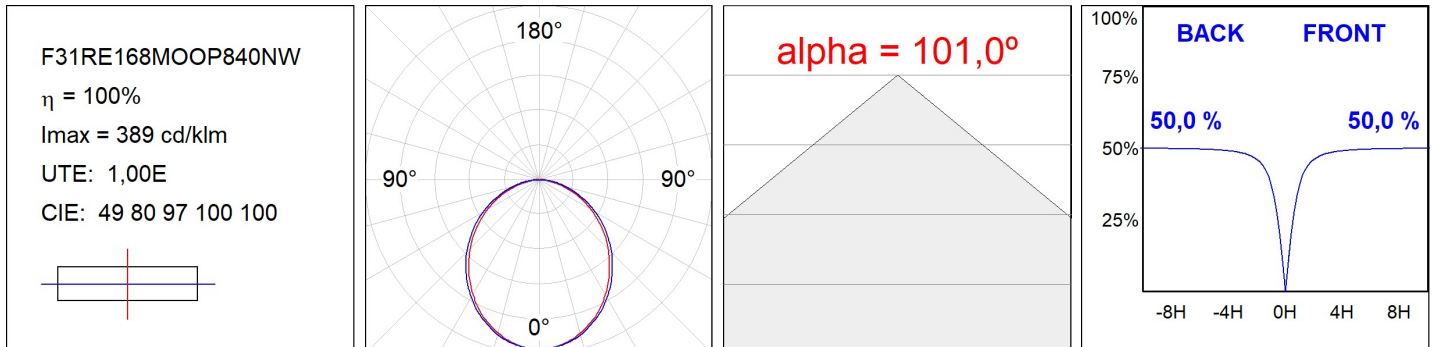

DONNÉES PHOTOMÉTRIQUES :