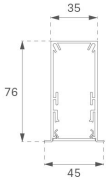

F31RE168MOOP840NG

- FIL35 REC 1680 4440 NW OPAL GR.

Description:**Finition:** Gris satiné**Installation:** Encastré**SPÉCIFICATIONS TECHNIQUES:**

Flux lumineux:	2.658 lm	°K :	4000
Plum:	25,2W	IRC :	80
Efficacité:	105,5 lm/w	MacAdam:	3
Type:	MID POWER LED	Alimentation:	220-240V 50/60Hz
Durée de vie LED:	70.000 L80 B10 (Ta=25°C)	Équipement:	Électronique
Puissance:	22W		

Tolérance de flux lumineux +/- 10%

DONNÉES PHOTOMÉTRIQUES :

ACCESSOIRES :

Montage

Code produit:

F3COX/MMB

Description:

FIL 35 ACC. COVER X/MM BK.

Code produit:

F3COX/MMG

Description:

FIL 35 ACC. COVER X/MM GR.

Code produit:

F3COX/MMW

Description:

FIL 35 ACC. COVER X/MM WH.