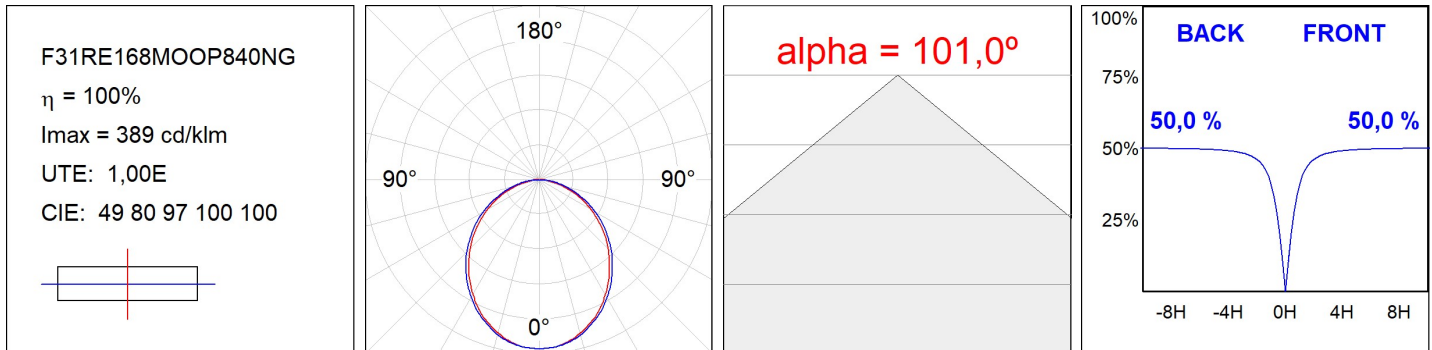

DONNÉES PHOTOMÉTRIQUES :