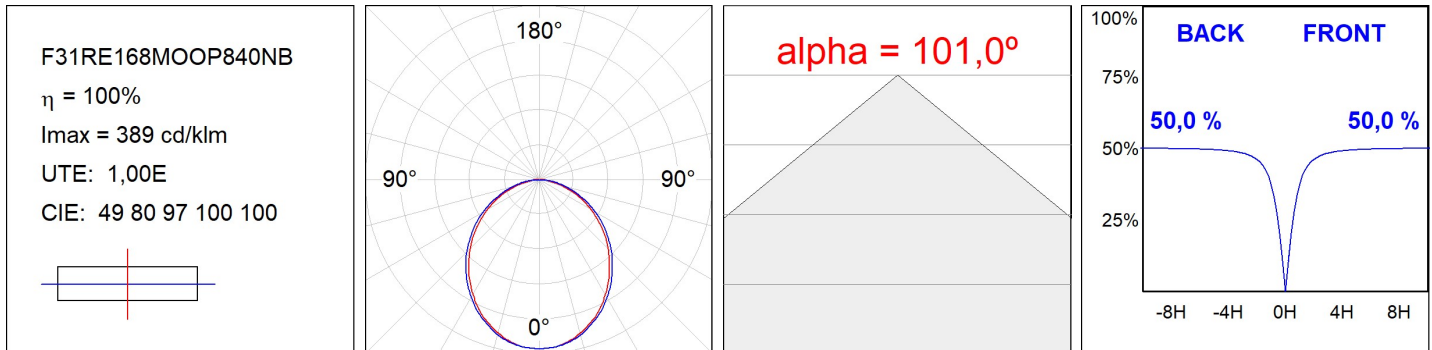

PHOTOMETRIC DATA :