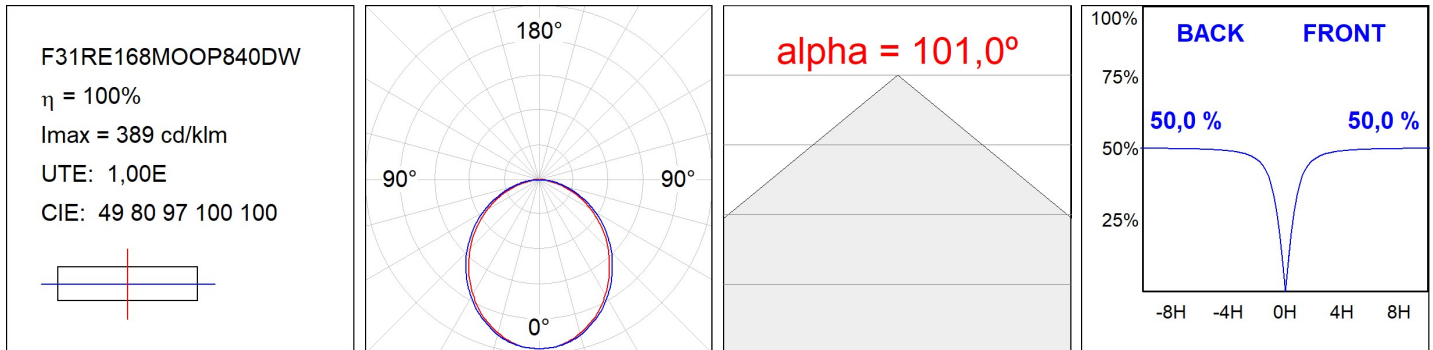

DONNÉES PHOTOMÉTRIQUES :