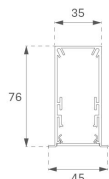

F31RE168MOOP840DW

- FIL35 REC 1680 4440 NW OPAL DALI WH.

Description:**Finition:** Blanc mat RAL 9010**Installation:** Encastré**SPÉCIFICATIONS TECHNIQUES:**

Flux lumineux:	2.658 lm	°K :	4000
Plum:	25,2W	IRC :	80
Efficacité:	105,5 lm/w	MacAdam:	3
Type:	MID POWER LED	Alimentation:	220-240V 50/60Hz
Durée de vie LED:	70.000 L80 B10 (Ta=25°C)	Équipement:	Réglable DALI
Puissance:	22W		

Tolérance de flux lumineux +/- 10%

DONNÉES PHOTOMÉTRIQUES :

ACCESSOIRES :

Montage

Code produit:

F3COX/MMB

Description:

FIL 35 ACC. COVER X/MM BK.

Code produit:

F3COX/MMG

Description:

FIL 35 ACC. COVER X/MM GR.

Code produit:

F3COX/MMW

Description:

FIL 35 ACC. COVER X/MM WH.