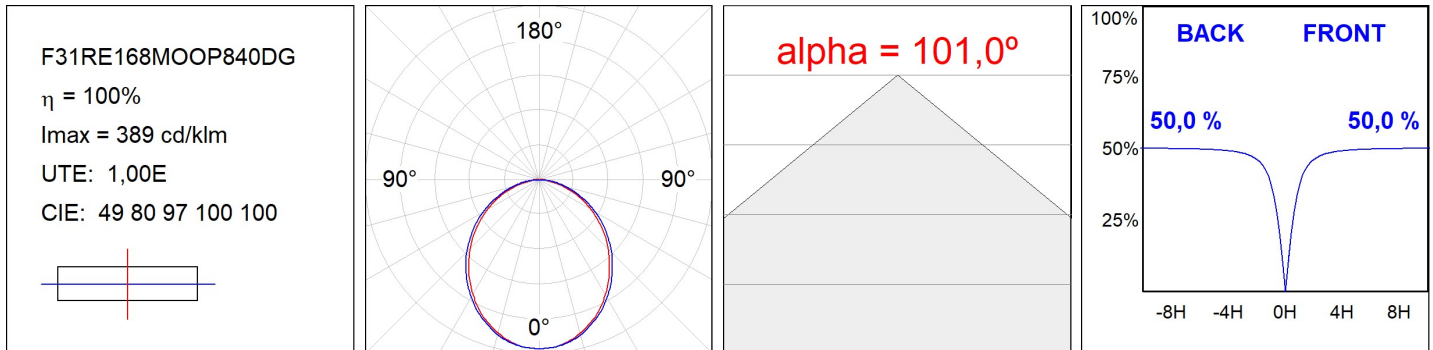

DONNÉES PHOTOMÉTRIQUES :