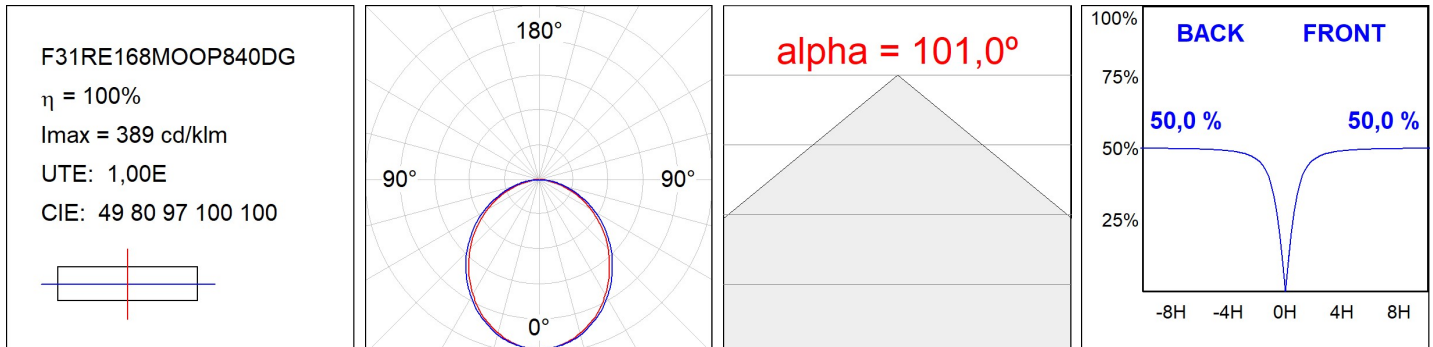

DATOS FOTOMÉTRICOS :