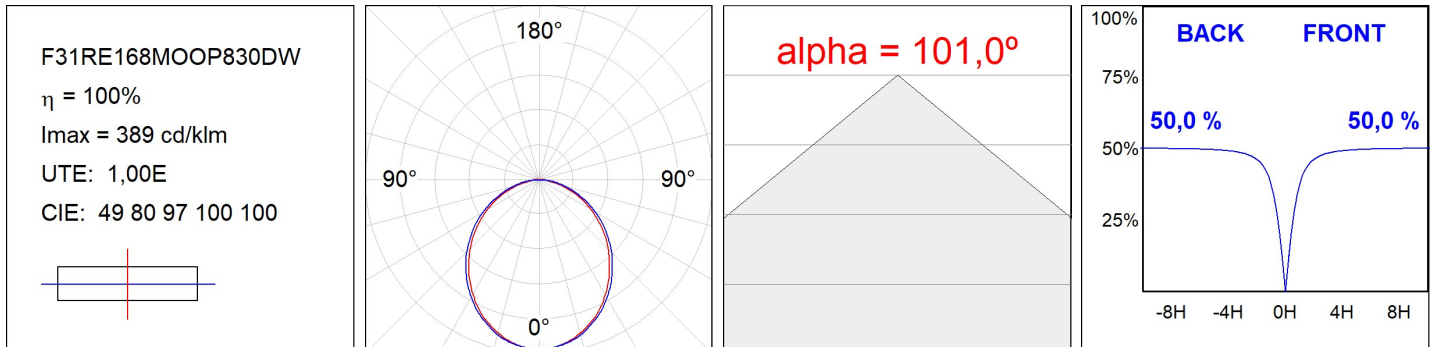

DONNÉES PHOTOMÉTRIQUES :