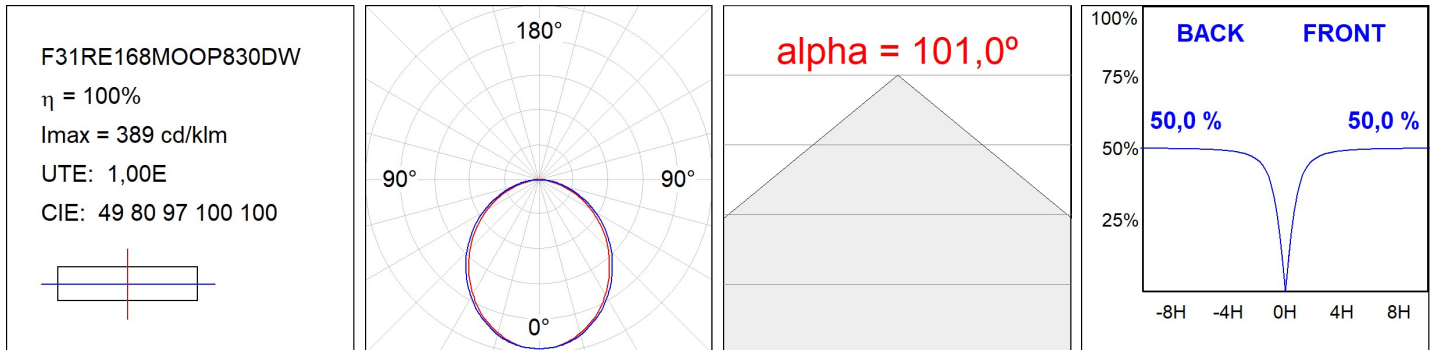

DATOS FOTOMÉTRICOS :