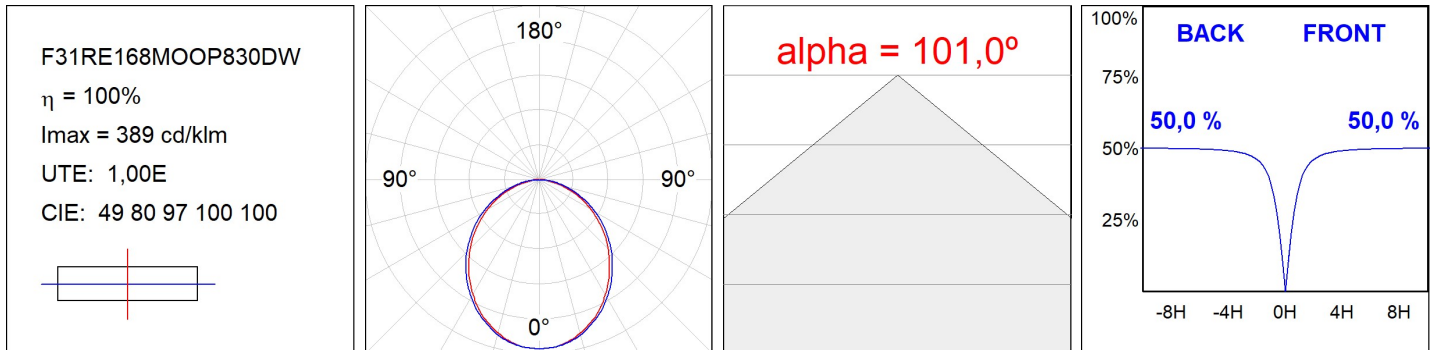

PHOTOMETRIC DATA :