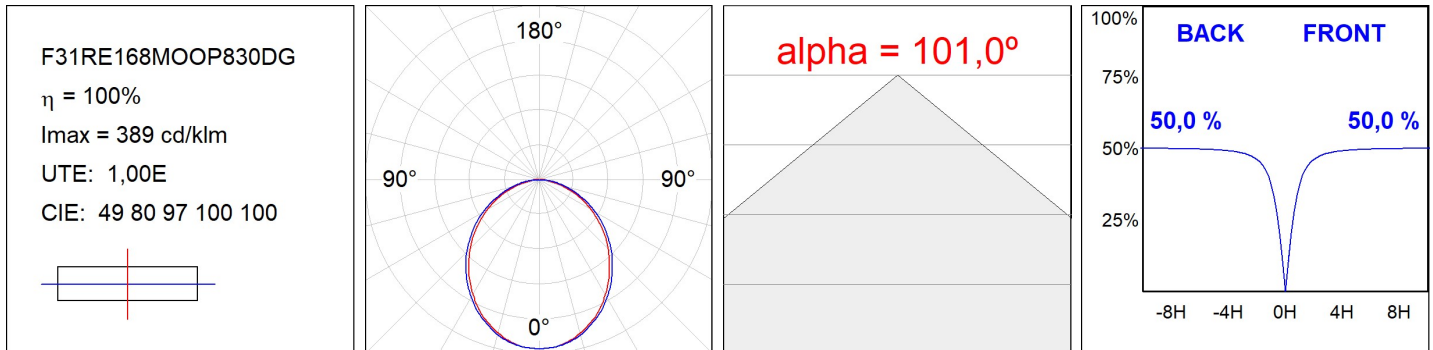

DONNÉES PHOTOMÉTRIQUES :