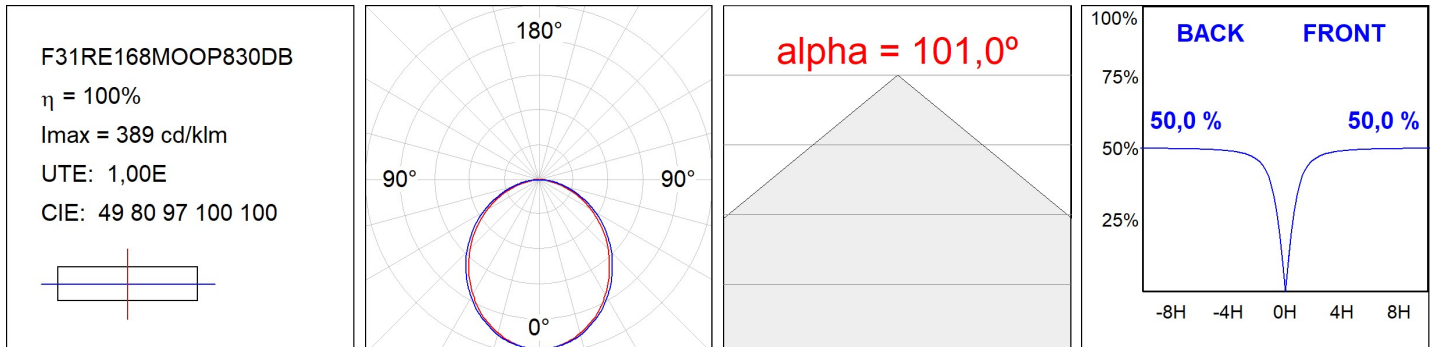

DONNÉES PHOTOMÉTRIQUES :