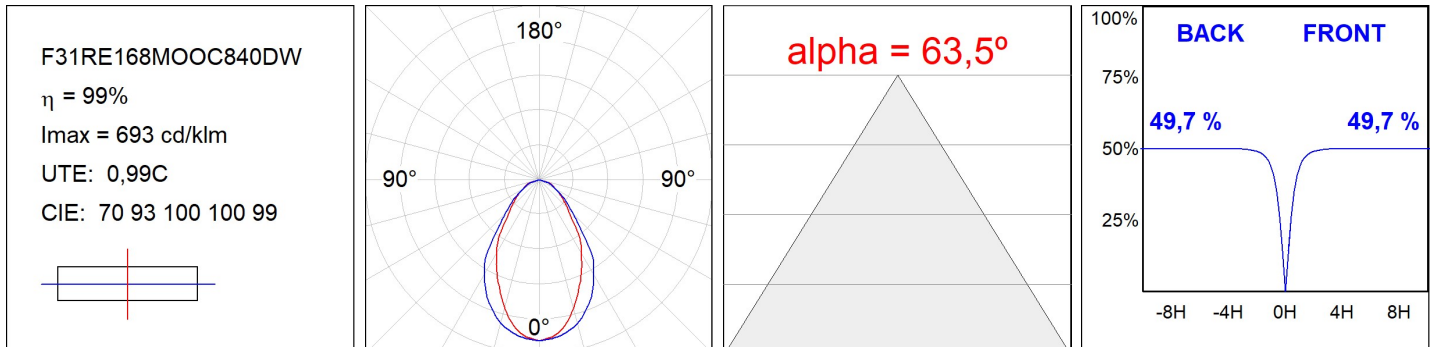

PHOTOMETRIC DATA :