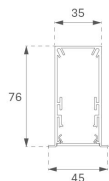

F31RE168MOOC840DG

- FIL35 REC 1680 4440 NW OP COMF DALI GR.

**Description:****Finition:** Gris satiné**Installation:** Encastré**SPÉCIFICATIONS TECHNIQUES:**

<b>Flux lumineux:</b>	2.445 lm	<b>°K :</b>	4000
<b>Plum:</b>	25,2W	<b>IRC :</b>	80
<b>Efficacité:</b>	97 lm/w	<b>MacAdam:</b>	3
<b>UGR:</b>	<19	<b>Alimentation:</b>	220-240V 50/60Hz
<b>Type:</b>	MID POWER LED	<b>Équipement:</b>	Réglable DALI
<b>Durée de vie LED:</b>	70.000 L80 B10 (Ta=25°C)		
<b>Puissance:</b>	22W		

*Tolérance de flux lumineux +/- 10%*

**DONNÉES PHOTOMÉTRIQUES :**

---

**ACCESSOIRES :**

**Montage**

**Code produit:**

F3COX/MMB

**Description:**

FIL 35 ACC. COVER X/MM WH.