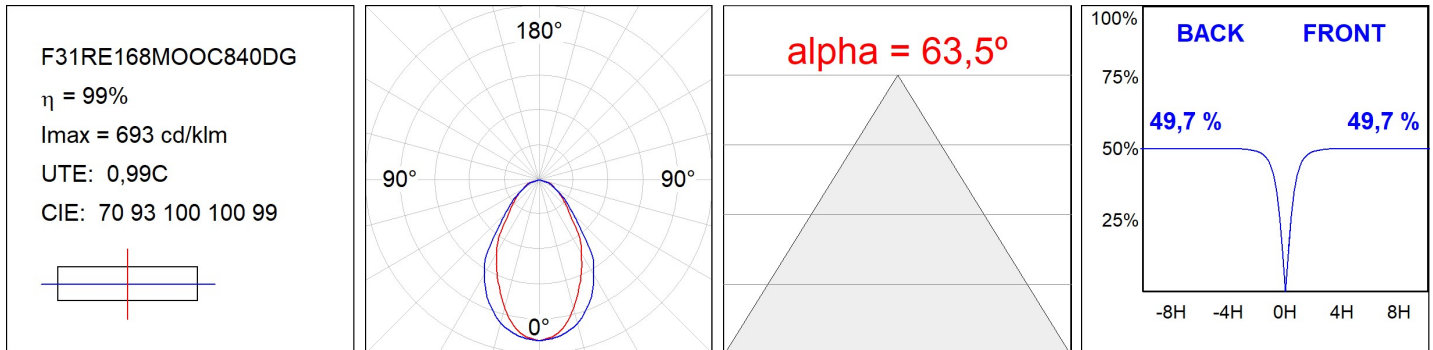

DONNÉES PHOTOMÉTRIQUES :