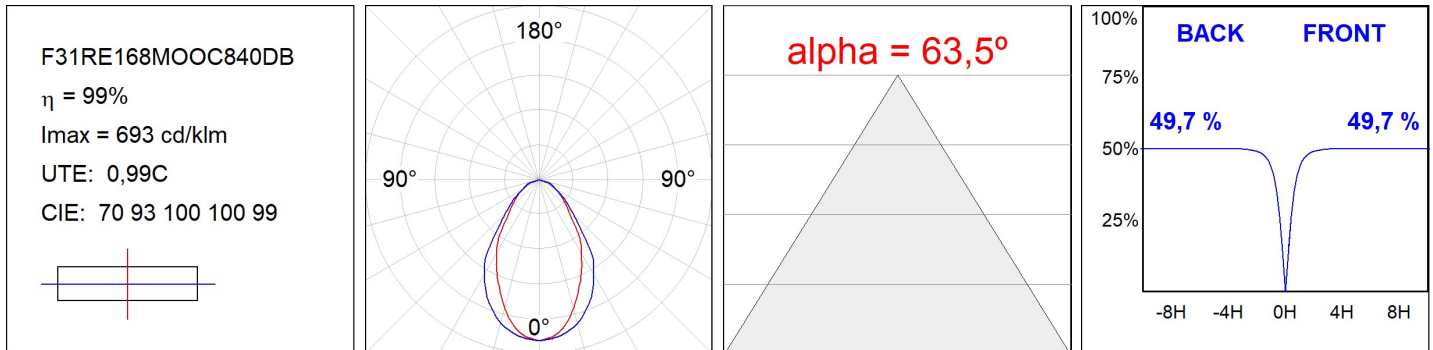

DONNÉES PHOTOMÉTRIQUES :