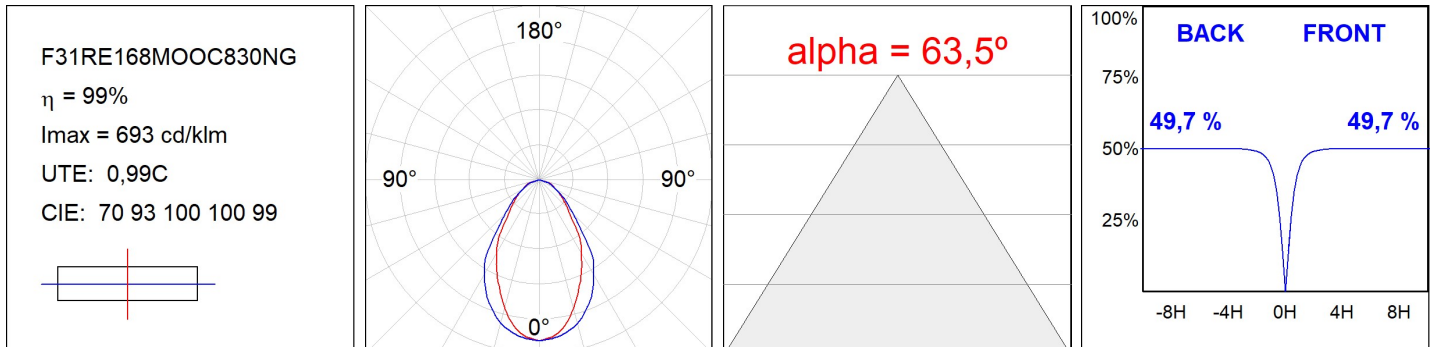

DONNÉES PHOTOMÉTRIQUES :