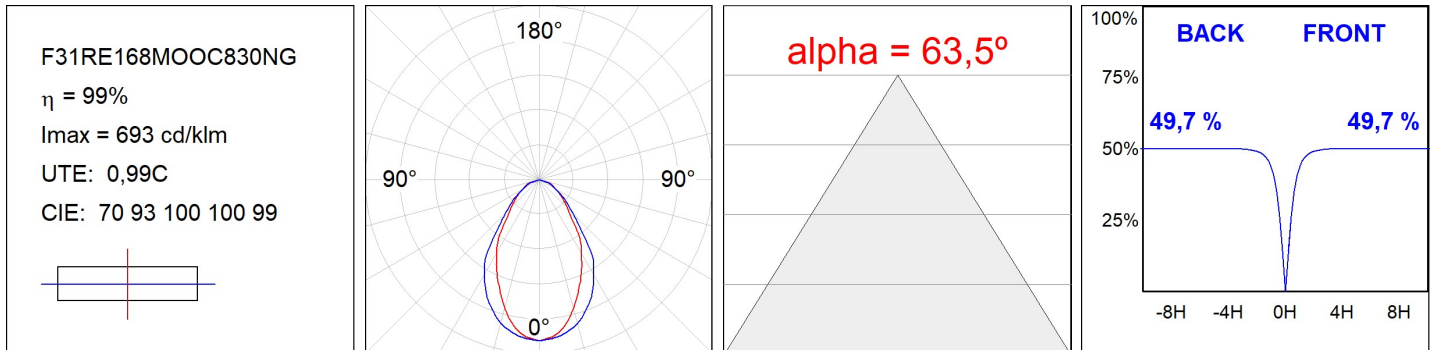

PHOTOMETRIC DATA :