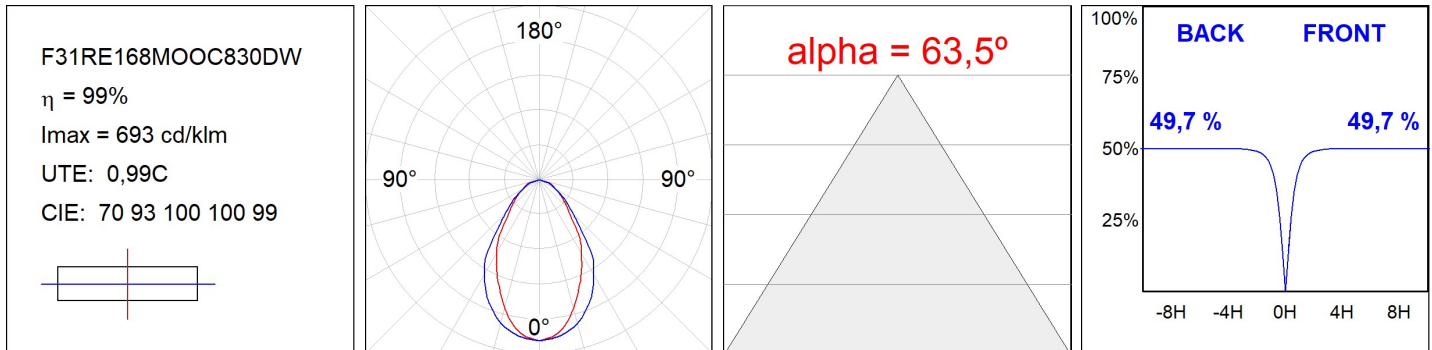

DONNÉES PHOTOMÉTRIQUES :