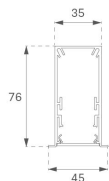

F31RE168MOOC830DW

- FIL35 REC 1680 4440 WW OP COMF DALI WH.

Description:**Finition:** Blanc mat RAL 9010**Installation:** Encastré**SPÉCIFICATIONS TECHNIQUES:**

Flux lumineux:	2.357 lm	°K :	3000
Plum:	25,2W	IRC :	80
Efficacité:	93,5 lm/w	MacAdam:	3
UGR:	<19	Alimentation:	220-240V 50/60Hz
Type:	MID POWER LED	Équipement:	Réglable DALI
Durée de vie LED:	70.000 L80 B10 (Ta=25°C)		
Puissance:	22W		

Tolérance de flux lumineux +/- 10%

DONNÉES PHOTOMÉTRIQUES :

ACCESSOIRES :

Montage

Code produit:

F3COX/MMB

Description:

FIL 35 ACC. COVER X/MM BK.

Code produit:

F3COX/MMG

Description:

FIL 35 ACC. COVER X/MM GR.

Code produit:

F3COX/MMW

Description:

FIL 35 ACC. COVER X/MM WH.