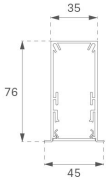

F31RE168MOOC830DG

- FIL35 REC 1680 4440 WW OP COMF DALI GR.

**Descripción:**

**Acabado:** Gris satinado

**Instalación:** Empotrado

**CARACTERÍSTICAS TÉCNICAS:**

<b>Flujo de salida:</b>	2.357 lm	<b>K:</b>	3000
<b>Plum:</b>	25,2W	<b>IRC:</b>	80
<b>Eficacia:</b>	93,5 lm/w	<b>MacAdam:</b>	3
<b>UGR:</b>	<19	<b>Alimentación:</b>	220-240V 50/60Hz
<b>Fuente de Luz:</b>	MID POWER LED	<b>Equipo:</b>	Regulable DALI
<b>Horas de vida led:</b>	70.000 L80 B10 (Ta=25°C)		
<b>Pled:</b>	22W		

*Tolerancia del flujo de salida +/- 10%*

DATOS FOTOMÉTRICOS :

ACCESORIOS :

Montaje

**Cód. producto:**

F3COX/MMB

**Descripción:**

FIL 35 ACC. COVER X/MM BK.

**Cód. producto:**

F3COX/MMG

**Descripción:**

FIL 35 ACC. COVER X/MM GR.

**Cód. producto:**

F3COX/MMW

**Descripción:**

FIL 35 ACC. COVER X/MM WH.