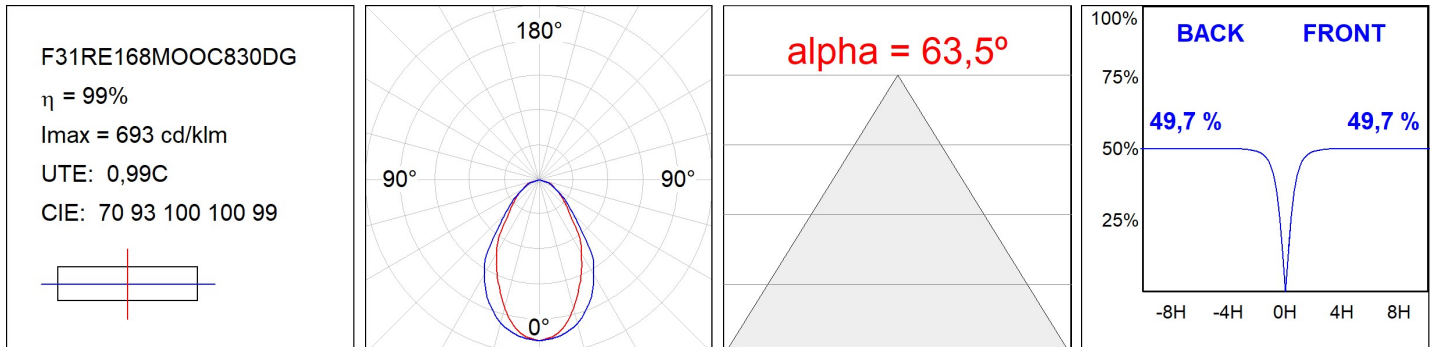

DATOS FOTOMÉTRICOS :