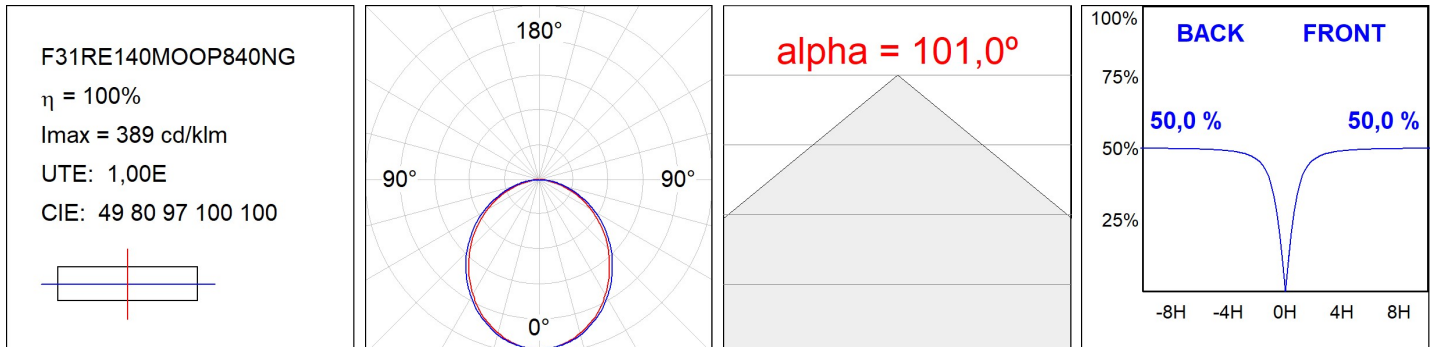

DATOS FOTOMÉTRICOS :