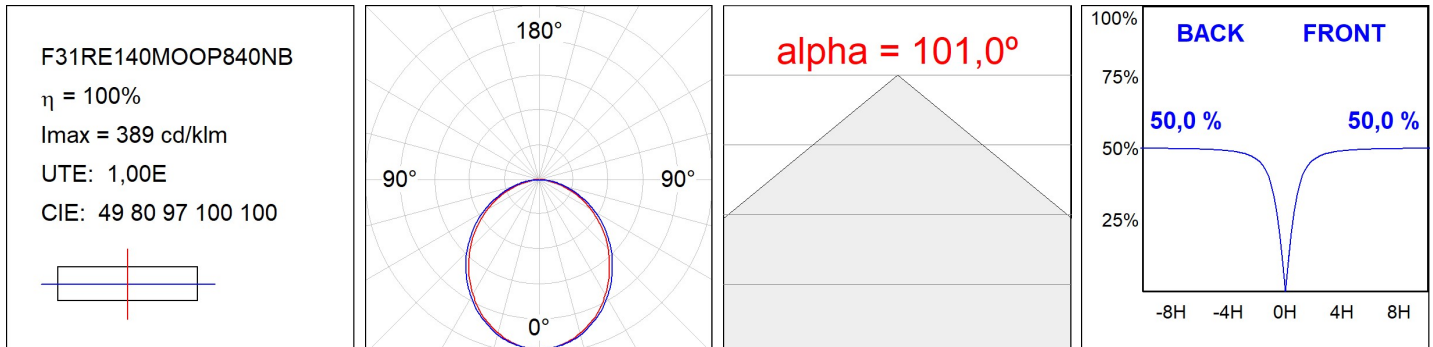

PHOTOMETRIC DATA :