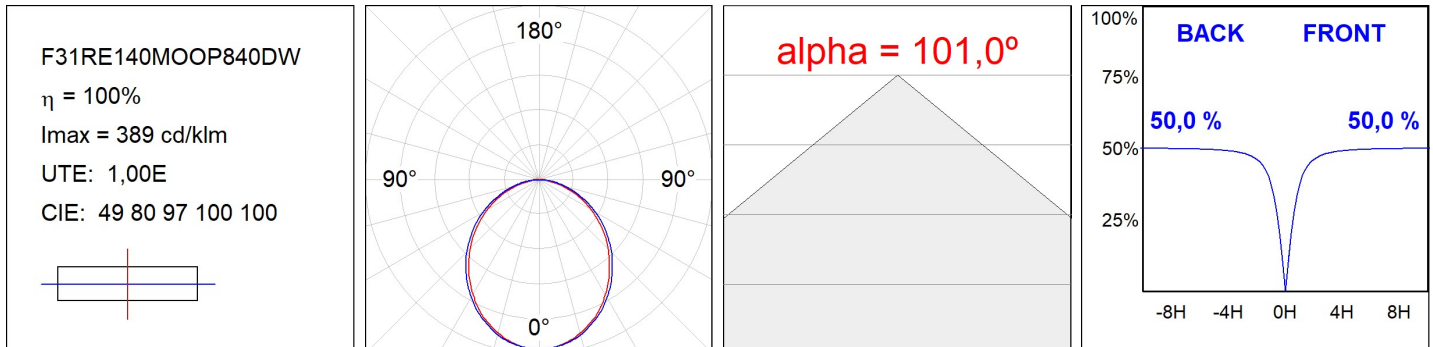

DATOS FOTOMÉTRICOS :