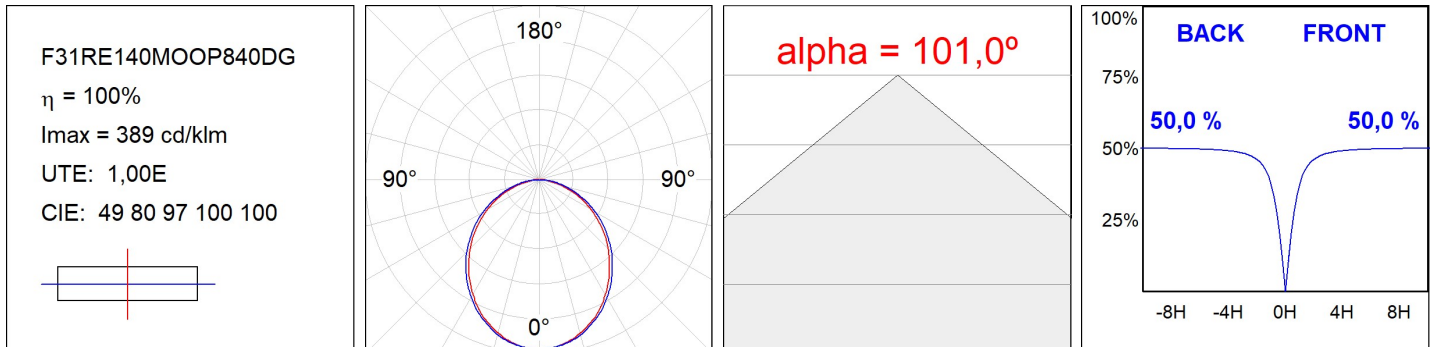

DONNÉES PHOTOMÉTRIQUES :