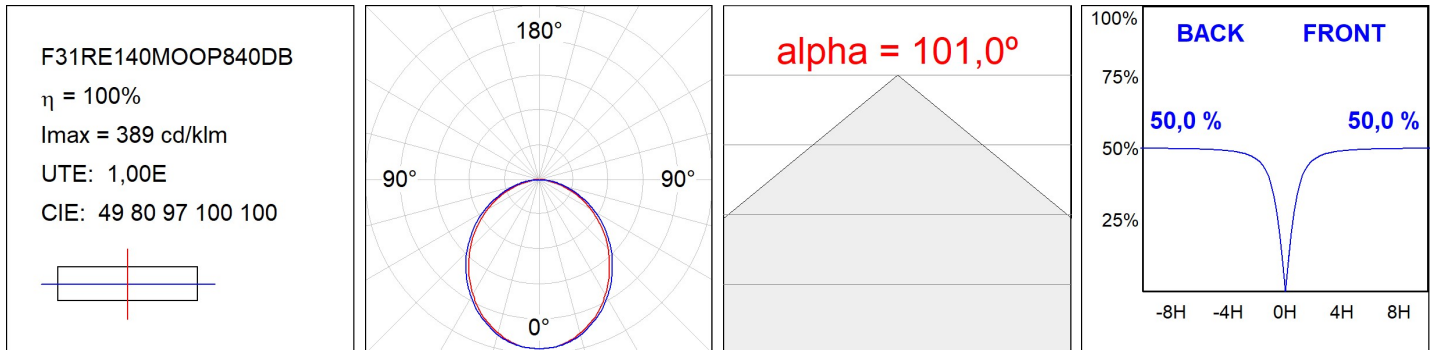

DONNÉES PHOTOMÉTRIQUES :