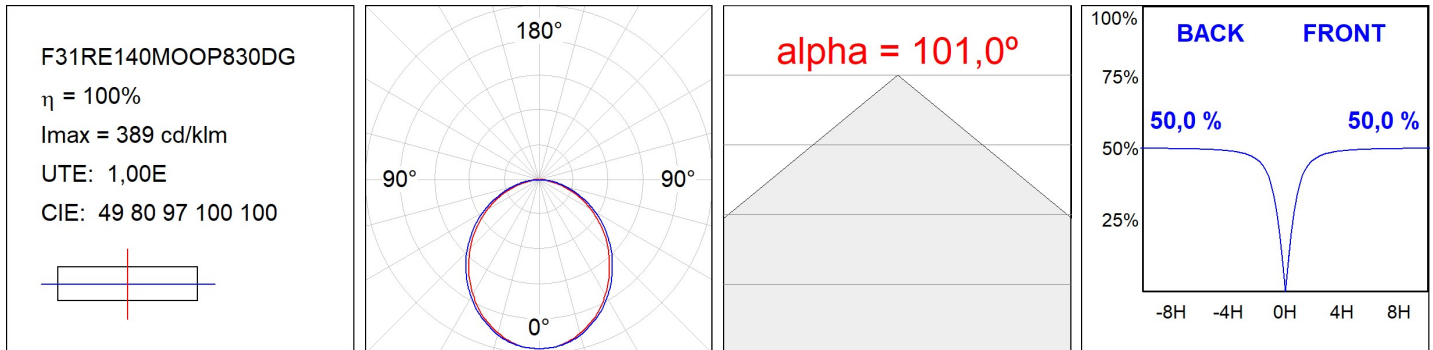

DATOS FOTOMÉTRICOS :