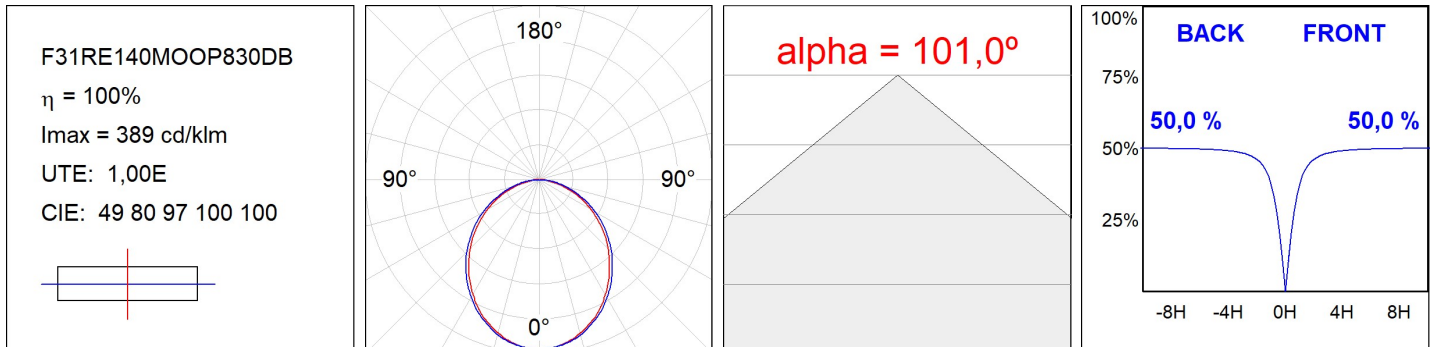

DATOS FOTOMÉTRICOS :