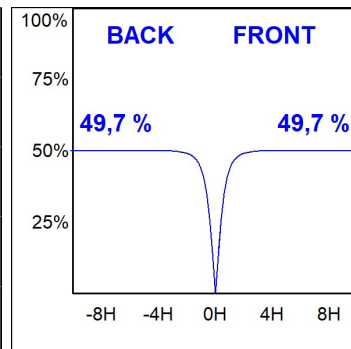

F31RE140MOOC840NG

- FIL35 REC 1400 3700 NW OP COMF GR.

**Description:**

**Finish:** Gloss grey

**Installation:** Recessed

**TECHNICAL SPECIFICATIONS:**

<b>Light output:</b>	2.038 lm	<b>°K :</b>	4000
<b>Plum:</b>	21,2W	<b>CRI :</b>	80
<b>Efficacy:</b>	96,1 lm/w	<b>MacAdam:</b>	3
<b>UGR:</b>	<19	<b>Power Supply:</b>	220-240V 50/60Hz
<b>Type:</b>	MID POWER LED	<b>Gear:</b>	Electronic
<b>LED Lifetime:</b>	70.000 L80 B10 (Ta=25°C)		
<b>Power:</b>	19W		

*Light output tolerance +/- 10%*

PHOTOMETRIC DATA :

F31RE140MOOC840NG  
 $\eta = 99\%$   
 $I_{max} = 693 \text{ cd/klm}$   
UTE: 0,99C  
CIE: 70 93 100 100 99

ACCESORIES :

Assembly

**Product code:**

F3COX/MMB