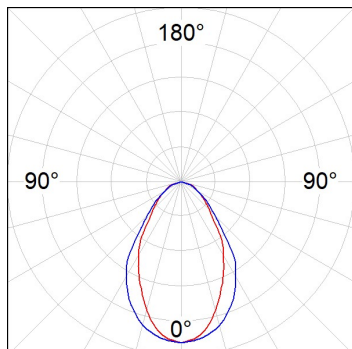

PHOTOMETRIC DATA :

F31RE140MOOC840NG
 $\eta = 99\%$
 $I_{max} = 693 \text{ cd/klm}$
UTE: 0,99C
CIE: 70 93 100 100 99