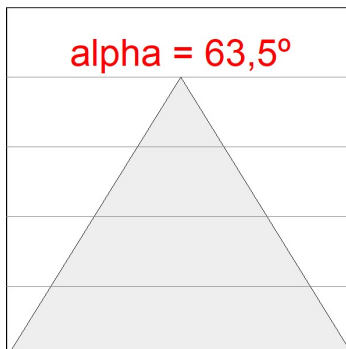

PHOTOMETRIC DATA :

F31RE140MOOC840NG
 $\eta = 99\%$
 $I_{max} = 693 \text{ cd/klm}$
UTE: 0,99C
CIE: 70 93 100 100 99