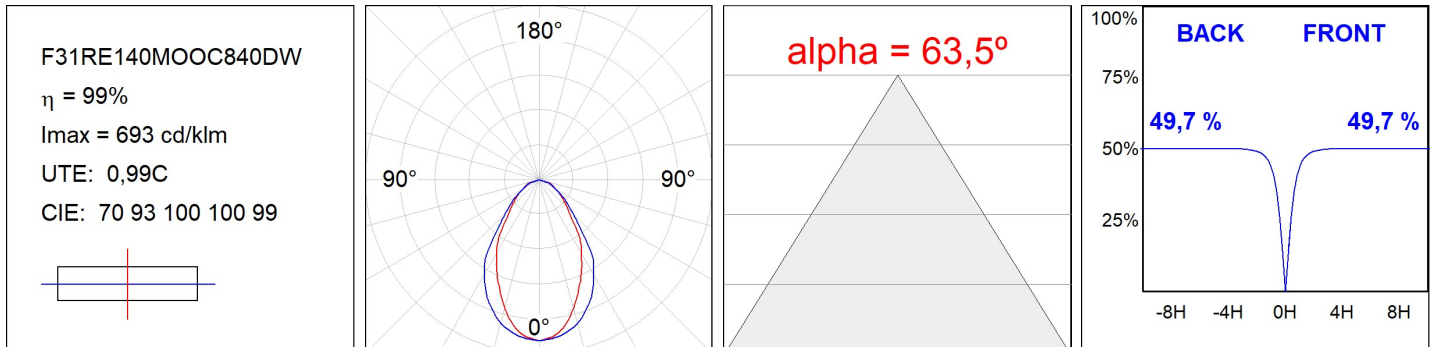

DONNÉES PHOTOMÉTRIQUES :