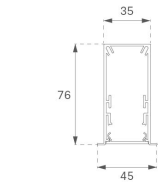

F31RE140MOOC840DW

- FIL35 REC 1400 3700 NW OP COMF DALI WH.

Description:**Finition:** Blanc mat RAL 9010**Installation:** Encastré**SPÉCIFICATIONS TECHNIQUES:**

Flux lumineux:	2.038 lm	°K :	4000
Plum:	21,2W	IRC :	80
Efficacité:	96,1 lm/w	MacAdam:	3
UGR:	<19	Alimentation:	220-240V 50/60Hz
Type:	MID POWER LED	Équipement:	Réglable DALI
Durée de vie LED:	70.000 L80 B10 (Ta=25°C)		
Puissance:	19W		

Tolérance de flux lumineux +/- 10%

DONNÉES PHOTOMÉTRIQUES :

ACCESSOIRES :

Montage

Code produit:

F3COX/MMB

Description:

FIL 35 ACC. COVER X/MM BK.

Code produit:

F3COX/MMG

Description:

FIL 35 ACC. COVER X/MM GR.

Code produit:

F3COX/MMW

Description:

FIL 35 ACC. COVER X/MM WH.