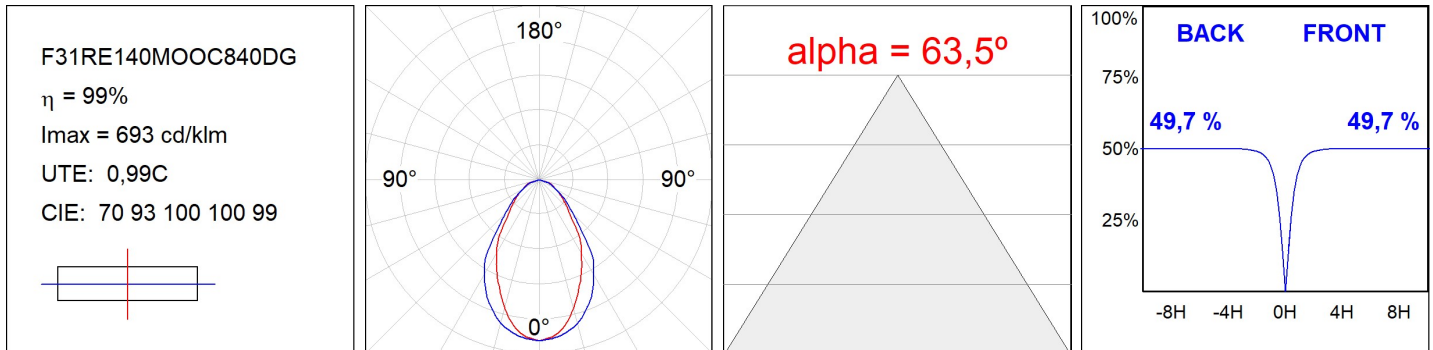

DONNÉES PHOTOMÉTRIQUES :