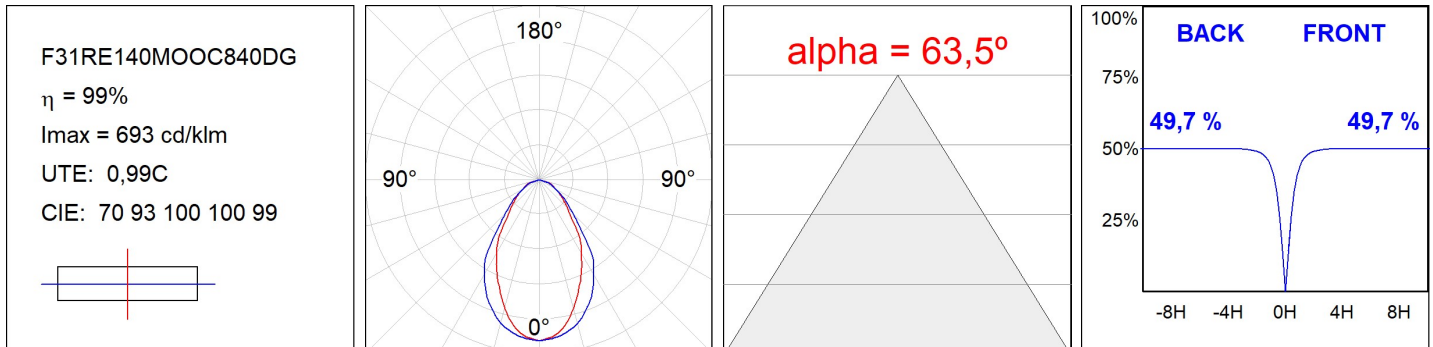

DATOS FOTOMÉTRICOS :