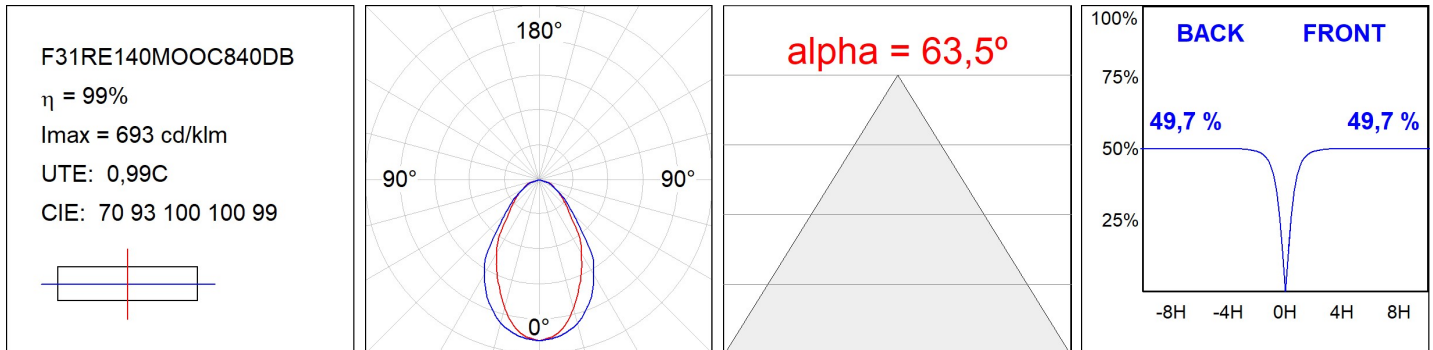

DONNÉES PHOTOMÉTRIQUES :