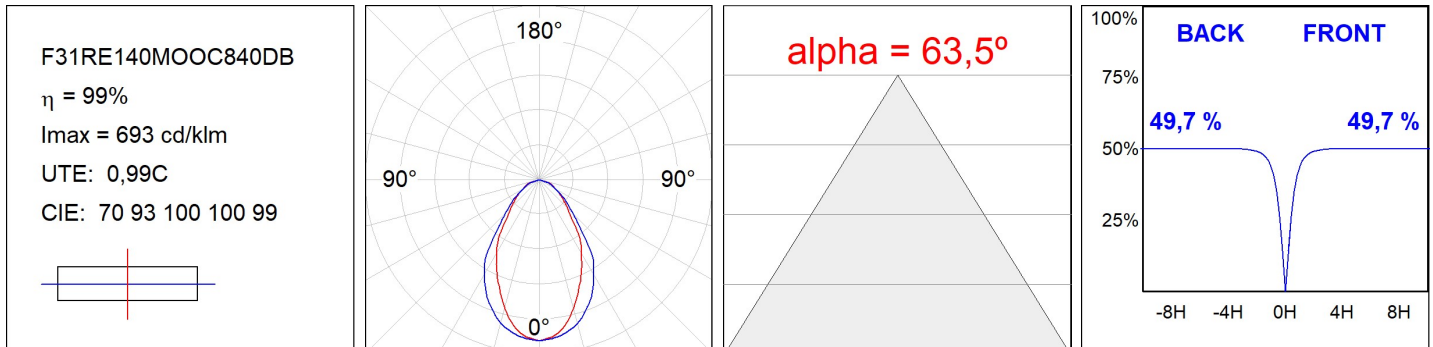

DATOS FOTOMÉTRICOS :