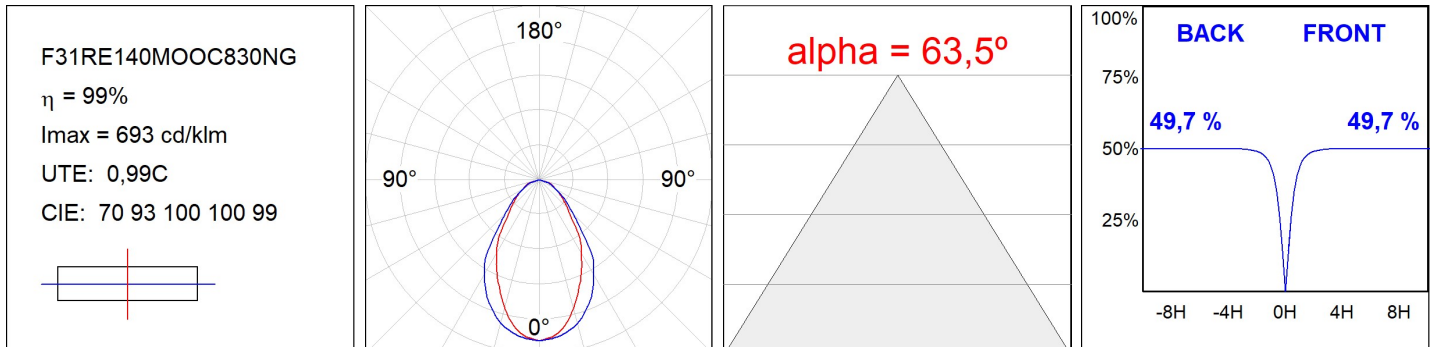

DATOS FOTOMÉTRICOS :