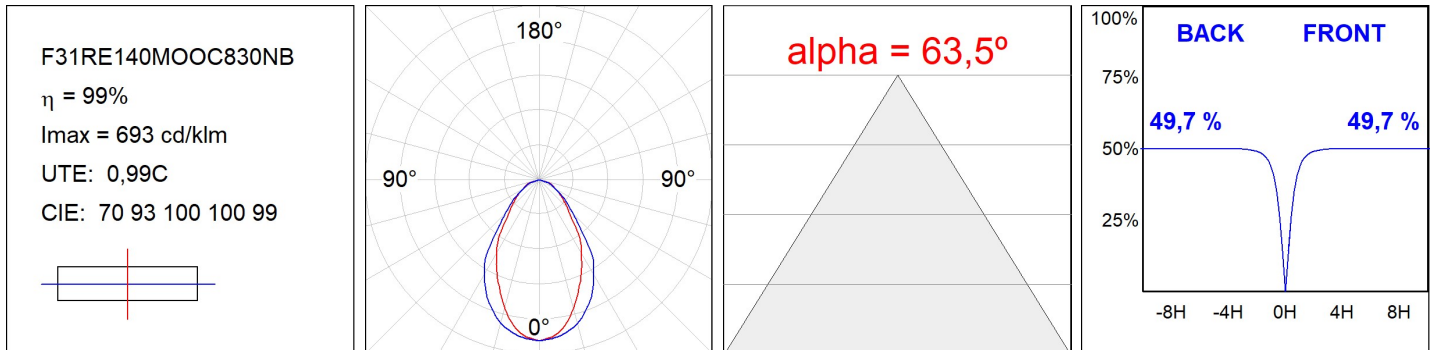

DONNÉES PHOTOMÉTRIQUES :