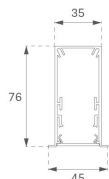

F31RE140MOOC830NB

- FIL35 REC 1400 3700 WW OP COMF BK.

Description:**Finition:** Noir mat RAL 9011**Installation:** Encastré**SPÉCIFICATIONS TECHNIQUES:**

Flux lumineux:	1.964 lm	°K :	3000
Plum:	21,2W	IRC :	80
Efficacité:	92,7 lm/w	MacAdam:	3
UGR:	<19	Alimentation:	220-240V 50/60Hz
Type:	MID POWER LED	Équipement:	Électronique
Durée de vie LED:	70.000 L80 B10 (Ta=25°C)		
Puissance:	19W		

Tolérance de flux lumineux +/- 10%

DONNÉES PHOTOMÉTRIQUES :

ACCESSOIRES :

Montage

Code produit:

F3COX/MMB

Description:

FIL 35 ACC. COVER X/MM BK.

Code produit:

F3COX/MMG

Description:

FIL 35 ACC. COVER X/MM GR.

Code produit:

F3COX/MMW

Description:

FIL 35 ACC. COVER X/MM WH.