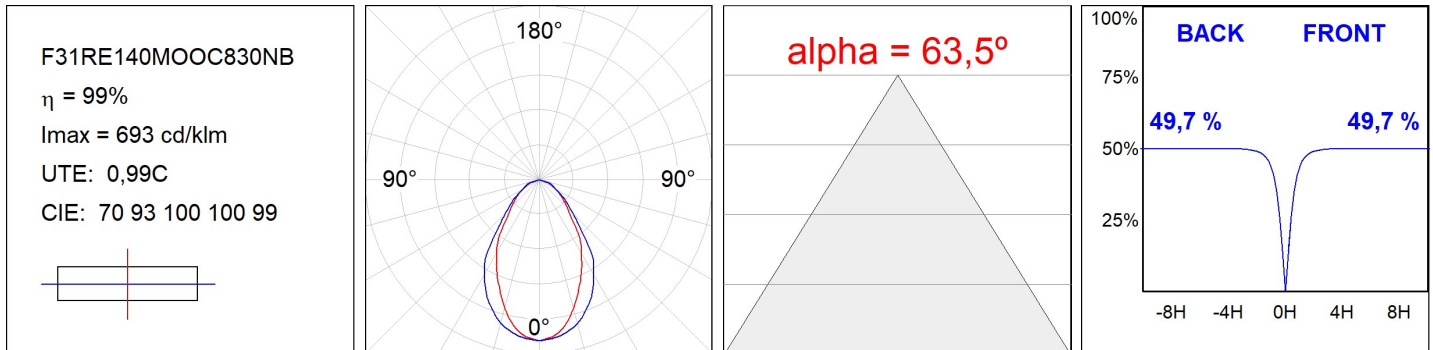

PHOTOMETRIC DATA :