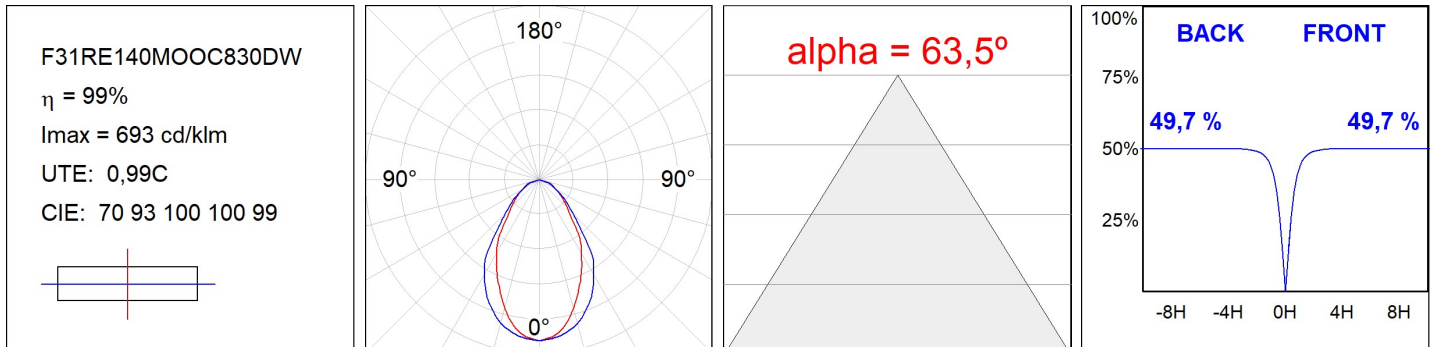

DONNÉES PHOTOMÉTRIQUES :