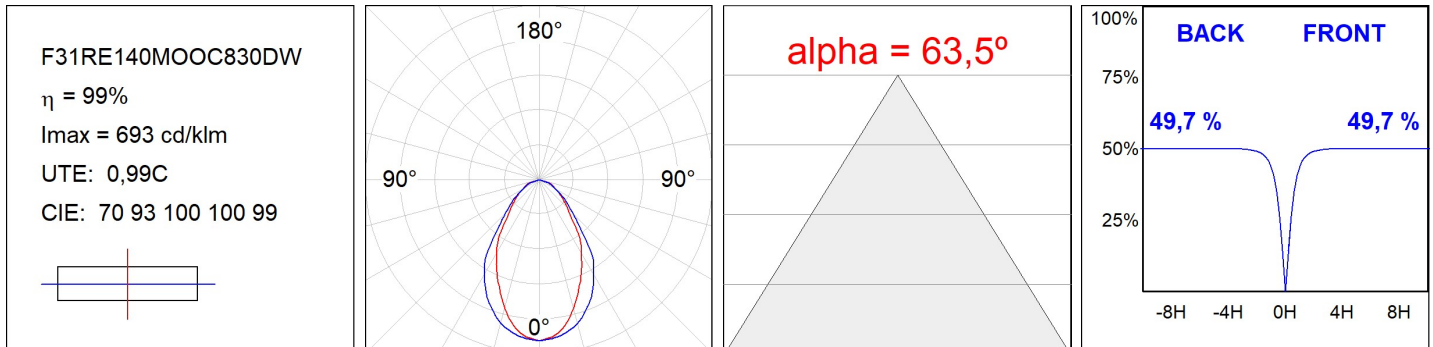

DATOS FOTOMÉTRICOS :