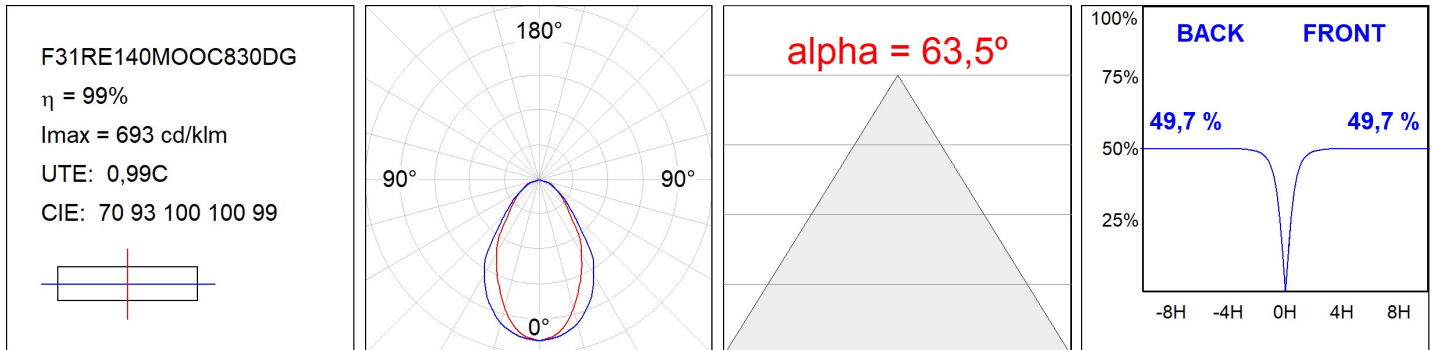

DONNÉES PHOTOMÉTRIQUES :