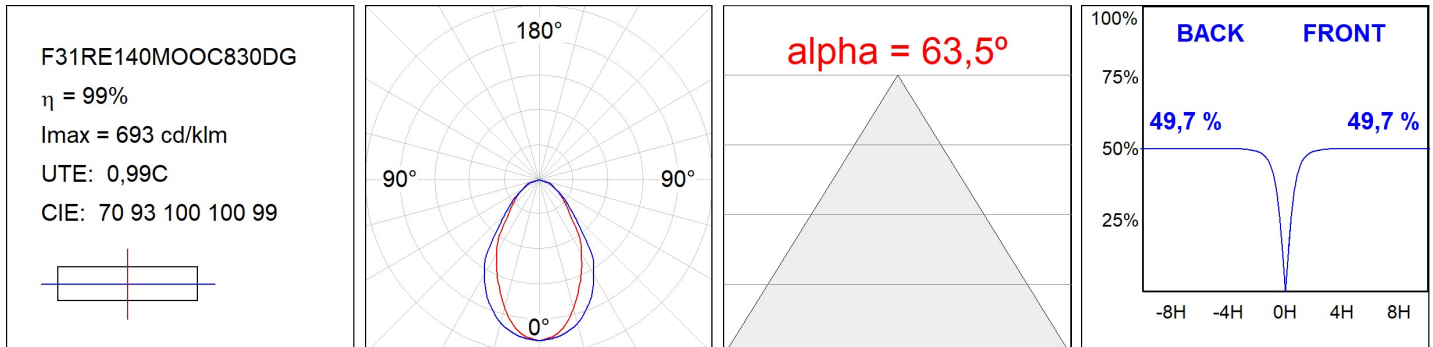

DATOS FOTOMÉTRICOS :