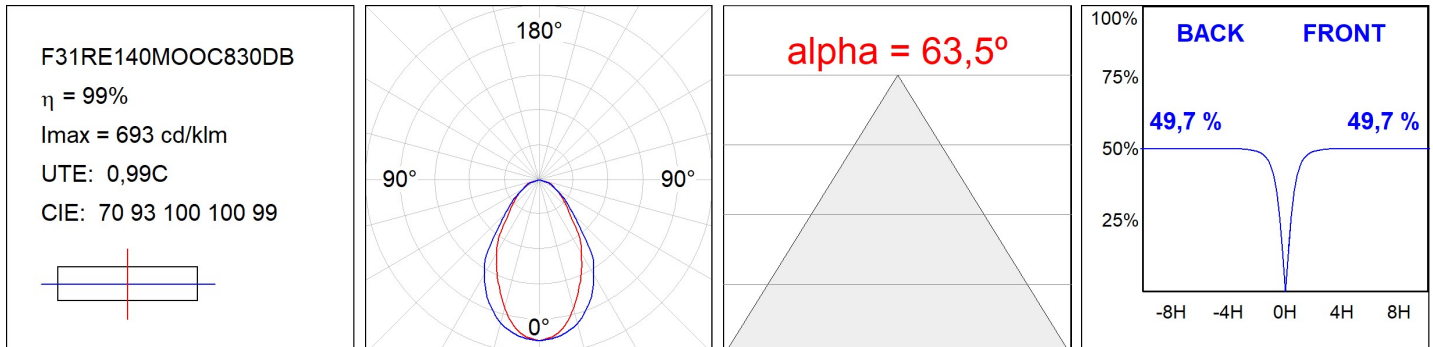

DATOS FOTOMÉTRICOS :