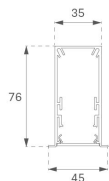

F31RE112MOOP840NG

- FIL35 REC 1120 2960 NW OPAL GR.

Description:**Finition:** Gris satiné**Installation:** Encastré**SPÉCIFICATIONS TECHNIQUES:**

Flux lumineux:	1.772 lm	°K :	4000
Plum:	18W	IRC :	80
Efficacité:	98,4 lm/w	MacAdam:	3
Type:	MID POWER LED	Alimentation:	220-240V 50/60Hz
Durée de vie LED:	70.000 L80 B10 (Ta=25°C)	Équipement:	Électronique
Puissance:	16W		

Tolérance de flux lumineux +/- 10%

DONNÉES PHOTOMÉTRIQUES :

ACCESSOIRES :

Montage

Code produit:

F3COX/MMB

Description:

FIL 35 ACC. COVER X/MM BK.

Code produit:

F3COX/MMG

Description:

FIL 35 ACC. COVER X/MM GR.

Code produit:

F3COX/MMW

Description:

FIL 35 ACC. COVER X/MM WH.