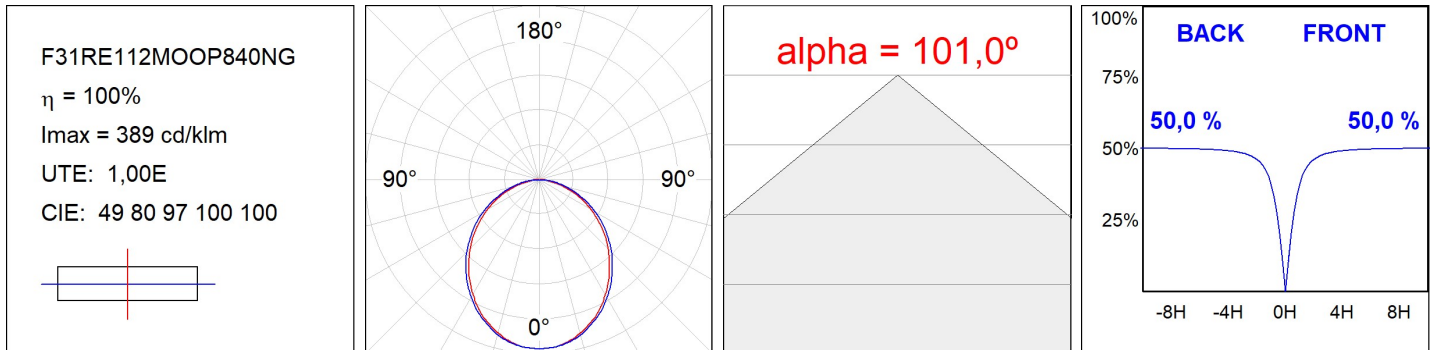

DONNÉES PHOTOMÉTRIQUES :