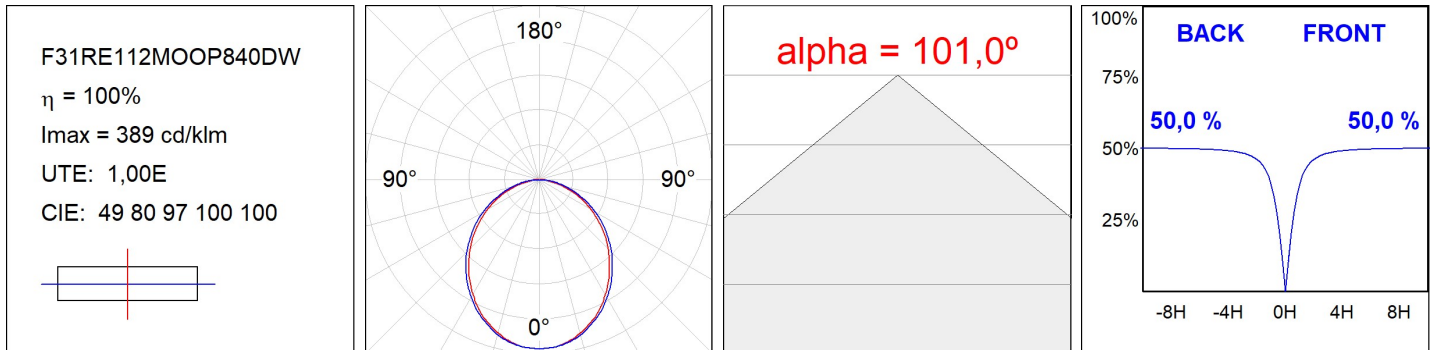

DATOS FOTOMÉTRICOS :