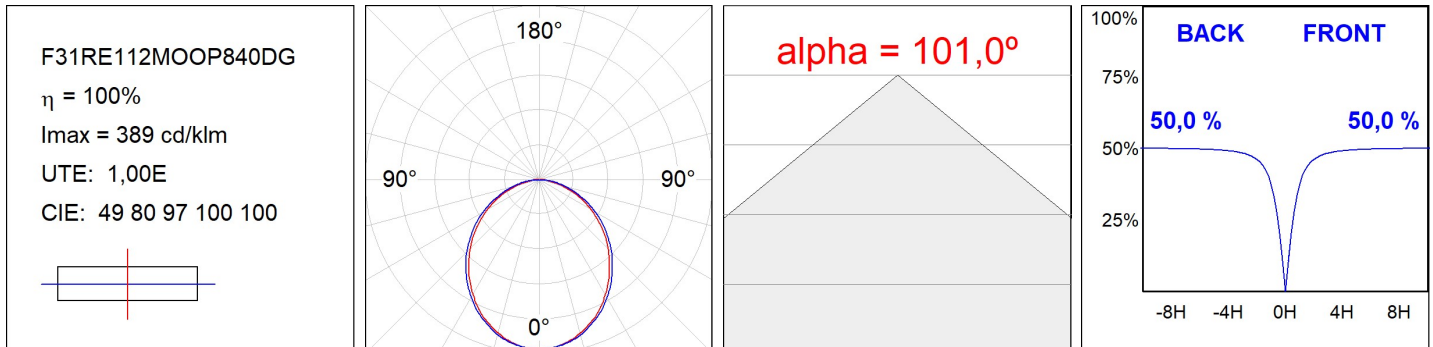

DATOS FOTOMÉTRICOS :