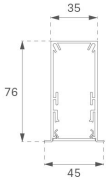

F31RE112MOOP840DG

- FIL35 REC 1120 2960 NW OPAL DALI GR.

Descripción:

Acabado: Gris satinado

Instalación: Empotrado

CARACTERÍSTICAS TÉCNICAS:

Flujo de salida:	1.772 lm	K:	4000
Plum:	18W	IRC:	80
Eficacia:	98,4 lm/w	MacAdam:	3
Fuente de Luz:	MID POWER LED	Alimentación:	220-240V 50/60Hz
Horas de vida led:	70.000 L80 B10 (Ta=25°C)	Equipo:	Regulable DALI
Pled:	16W		

Tolerancia del flujo de salida +/- 10%

DATOS FOTOMÉTRICOS :

ACCESORIOS :

Montaje

Cód. producto:

F3COX/MMB

Descripción:

FIL 35 ACC. COVER X/MM BK.

Cód. producto:

F3COX/MMG

Descripción:

FIL 35 ACC. COVER X/MM GR.

Cód. producto:

F3COX/MMW

Descripción:

FIL 35 ACC. COVER X/MM WH.