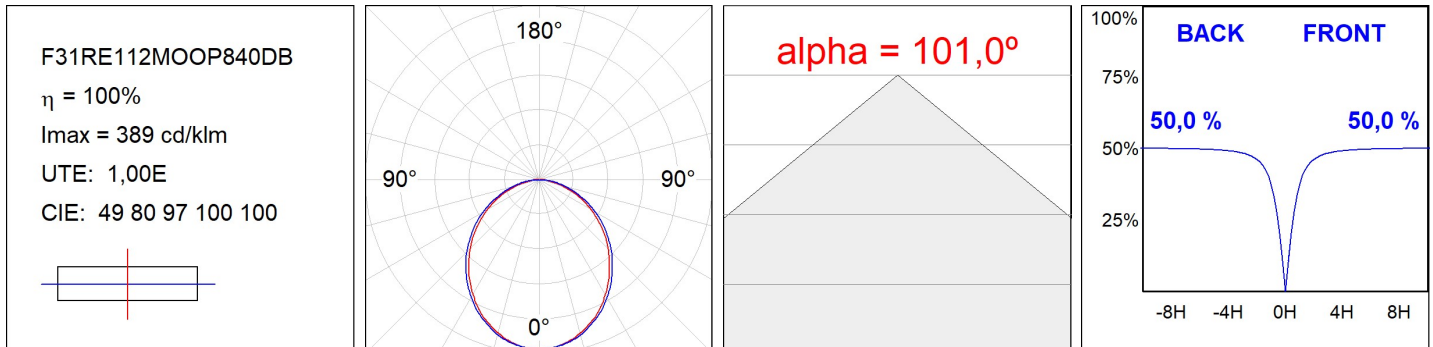

DATOS FOTOMÉTRICOS :