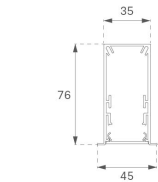

F31RE112MOOP840DB

- FIL35 REC 1120 2960 NW OPAL DALI BK.

Descripción:**Acabado:** Negro mate RAL 9011**Instalación:** Empotrado**CARACTERÍSTICAS TÉCNICAS:**

Flujo de salida:	1.772 lm	K:	4000
Plum:	18W	IRC:	80
Eficacia:	98,4 lm/w	MacAdam:	3
Fuente de Luz:	MID POWER LED	Alimentación:	220-240V 50/60Hz
Horas de vida led:	70.000 L80 B10 (Ta=25°C)	Equipo:	Regulable DALI
Pled:	16W		

Tolerancia del flujo de salida +/- 10%

DATOS FOTOMÉTRICOS :

ACCESORIOS :

Montaje

Cód. producto:

F3COX/MMB

Descripción:

FIL 35 ACC. COVER X/MM BK.

Cód. producto:

F3COX/MMG

Descripción:

FIL 35 ACC. COVER X/MM GR.

Cód. producto:

F3COX/MMW

Descripción:

FIL 35 ACC. COVER X/MM WH.