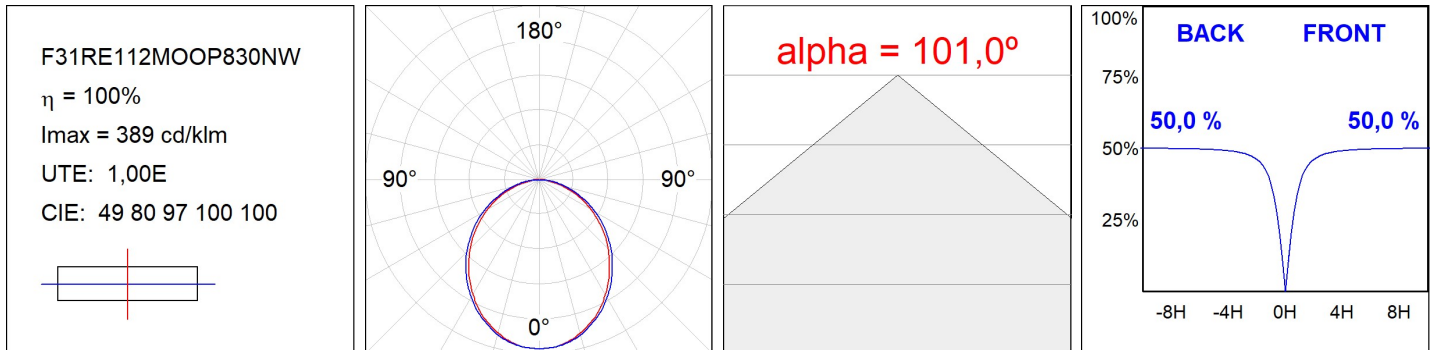

DATOS FOTOMÉTRICOS :