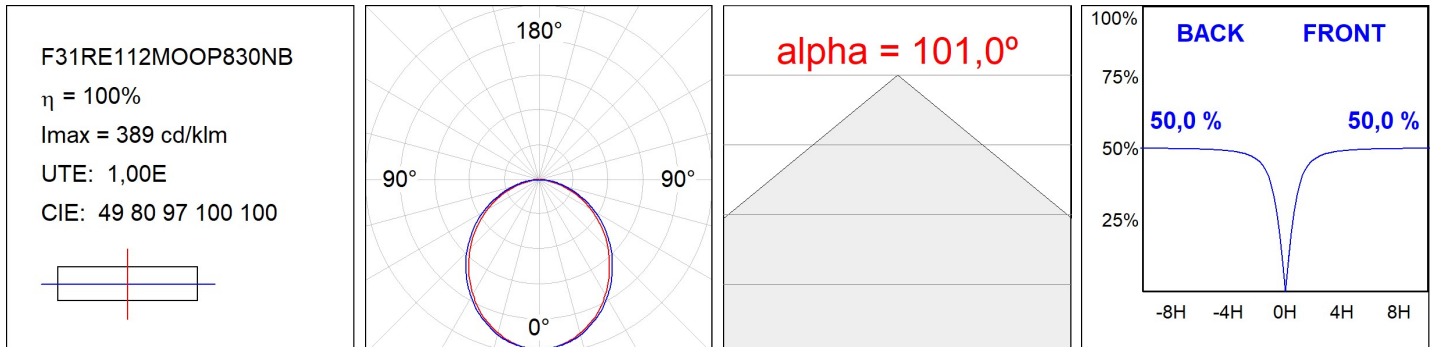

DONNÉES PHOTOMÉTRIQUES :