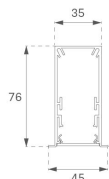

F31RE112MOOP830NB

- FIL35 REC 1120 2960 WW OPAL BK.

Description:**Finition:** Noir mat RAL 9011**Installation:** Encastré**SPÉCIFICATIONS TECHNIQUES:**

Flux lumineux:	1.708 lm	°K :	3000
Plum:	18W	IRC :	80
Efficacité:	94,9 lm/w	MacAdam:	3
Type:	MID POWER LED	Alimentation:	220-240V 50/60Hz
Durée de vie LED:	70.000 L80 B10 (Ta=25°C)	Équipement:	Électronique
Puissance:	16W		

Tolérance de flux lumineux +/- 10%

DONNÉES PHOTOMÉTRIQUES :

ACCESSOIRES :

Montage

Code produit:

F3COX/MMB

Description:

FIL 35 ACC. COVER X/MM BK.

Code produit:

F3COX/MMG

Description:

FIL 35 ACC. COVER X/MM GR.

Code produit:

F3COX/MMW

Description:

FIL 35 ACC. COVER X/MM WH.